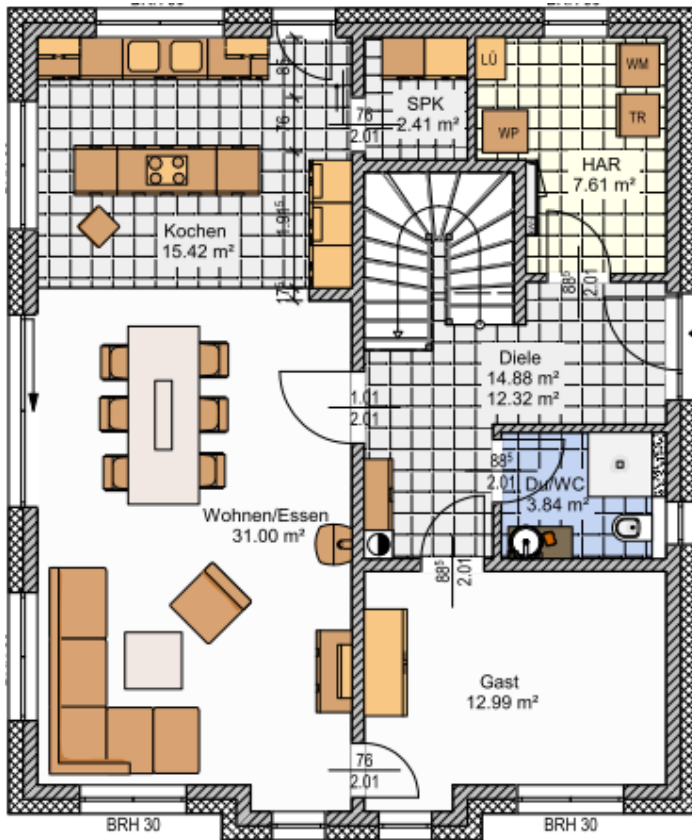

Einfamilienhaus KfW 40Plus ca. 178 m² (11,67 x 9,60 Außenmaß)

**Heizung über Wärmepumpe mit Tiefensonden , Lüftung mit Wärmerückgewinnung
 & Photovoltaik mit Batteriespeicher**

Erdgeschoss

Obergeschoss