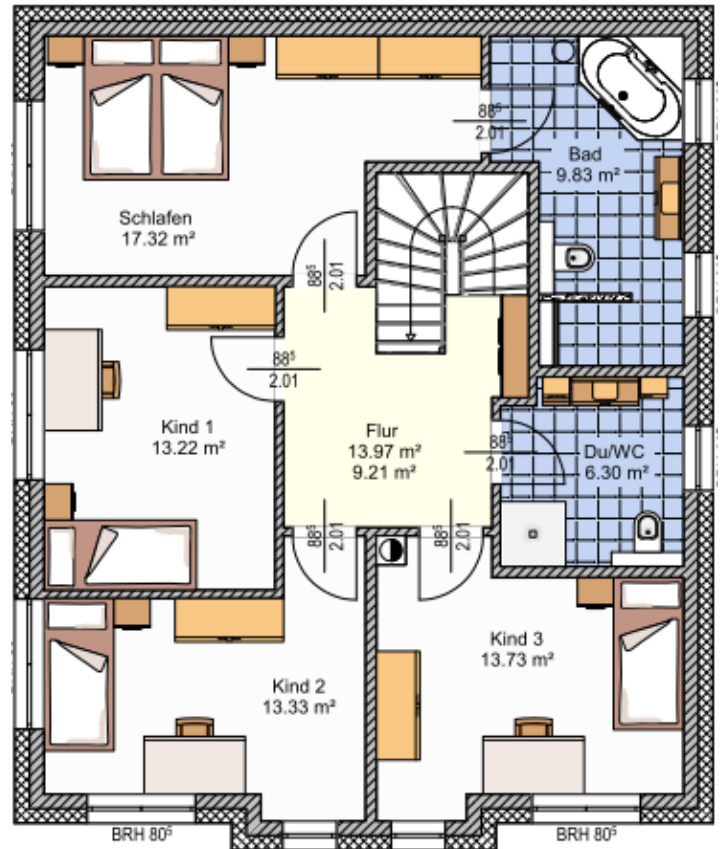

Einfamilienhaus KfW 40Plus ca. 178 m² (11,67 x 9,60 Außenmaß)

**Heizung über Wärmepumpe mit Tiefensonden , Lüftung mit Wärmerückgewinnung
 & Photovoltaik mit Batteriespeicher**

Erdgeschoss

Obergeschoss