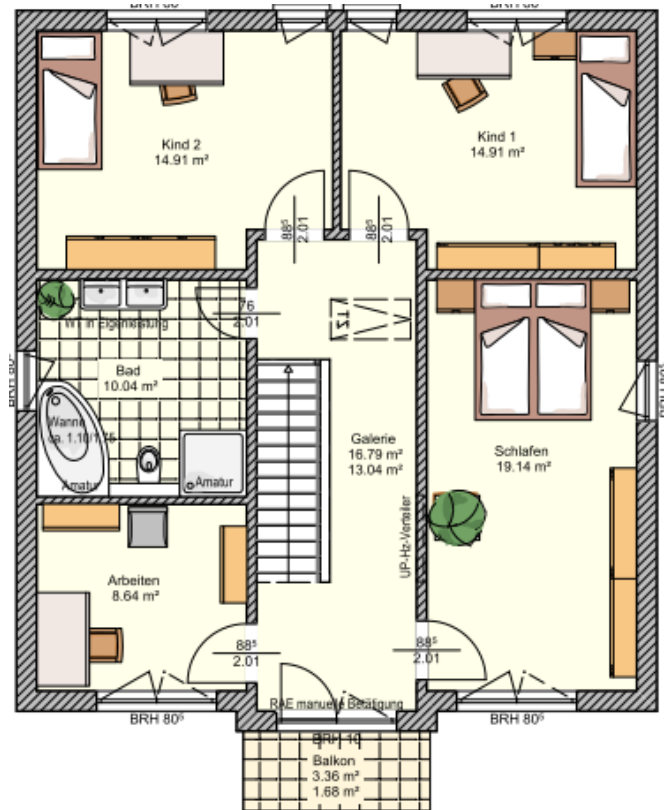

## Einfamilienhaus "Stadthaus"

mit ca. 175 m<sup>2</sup> ( 9,60 X 10,80 Außenmaß )

**Luft-Wasser-Wärmepumpe & Lüftung mit  
 Wärmerückgewinnung**

Straßenansicht

Gartenansicht

Obergeschoss

Erdgeschoss