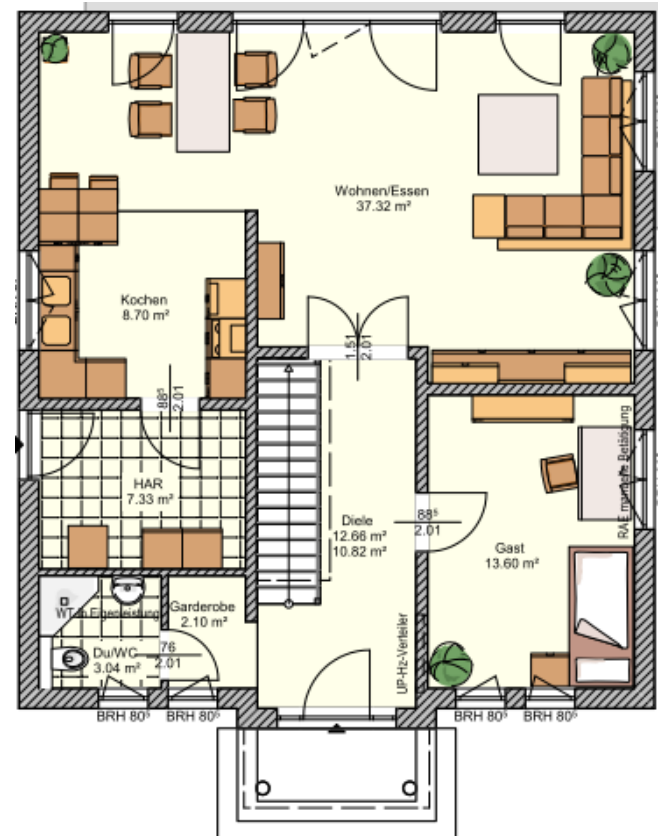

## Einfamilienhaus "Stadthaus"

mit ca. 175 m<sup>2</sup> ( 9,60 X 10,80 Außenmaß )

**Luft-Wasser-Wärmepumpe & Lüftung mit  
 Wärmerückgewinnung**

Straßenansicht

Gartenansicht

Obergeschoss

Erdgeschoss