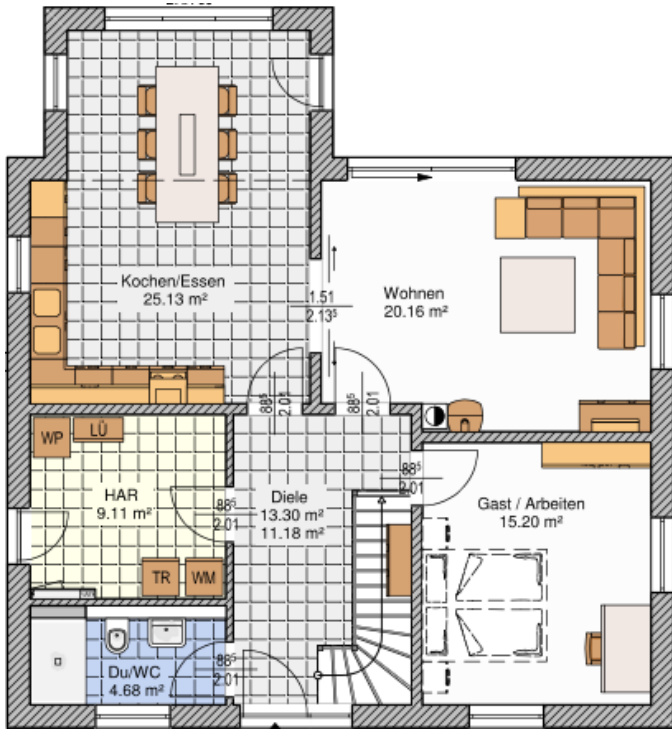

Einfamilienhaus "Klassik" mit ca. 167 m² (11,53 x 10,70 Außenmaße)

**Heizung über eine Wärmepumpe mit Tiefensonden
 & Lüftungsanlage mit Wärmerückgewinnung**

Erdgeschoss

Obergeschoss