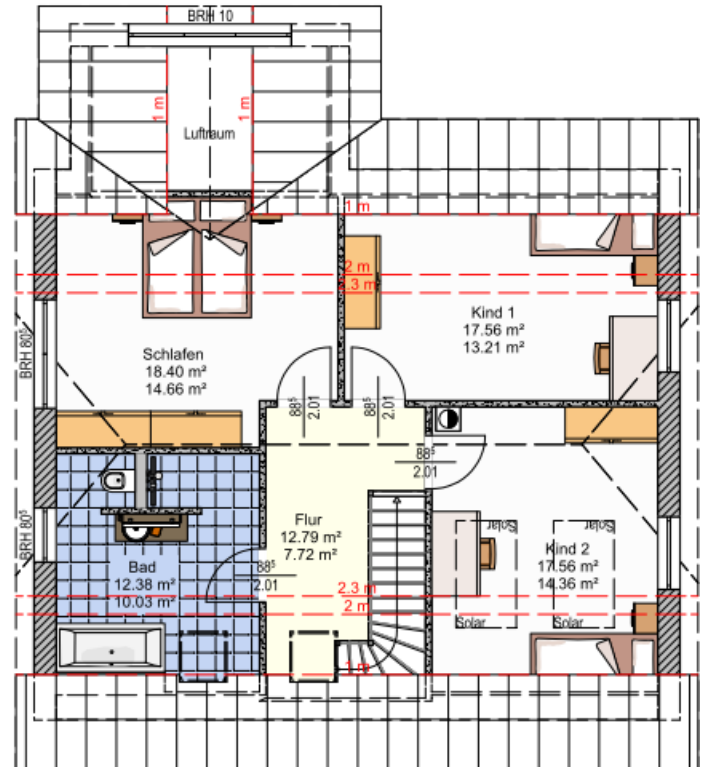

Einfamilienhaus "Klassik" mit ca. 167 m² (11,53 x 10,70 Außenmaße)

**Heizung über eine Wärmepumpe mit Tiefensonden
 & Lüftungsanlage mit Wärmerückgewinnung**

Erdgeschoss

Obergeschoss