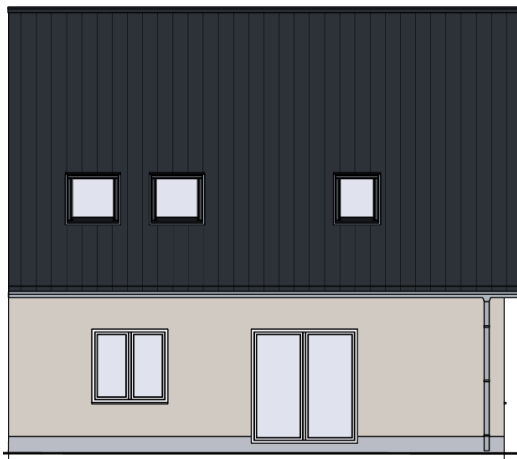

Doppelhaushälfte "Klassik" mit ca. 149m² (9,80 x 9,13 Außenmaß)

Luft-Wasser-Wärmepumpe & Lüftungsanlage mit Wärmerückgewinnung

Straßenansicht

Eingangsseite

Gartenansicht

Dachgeschoss

Erdegessch