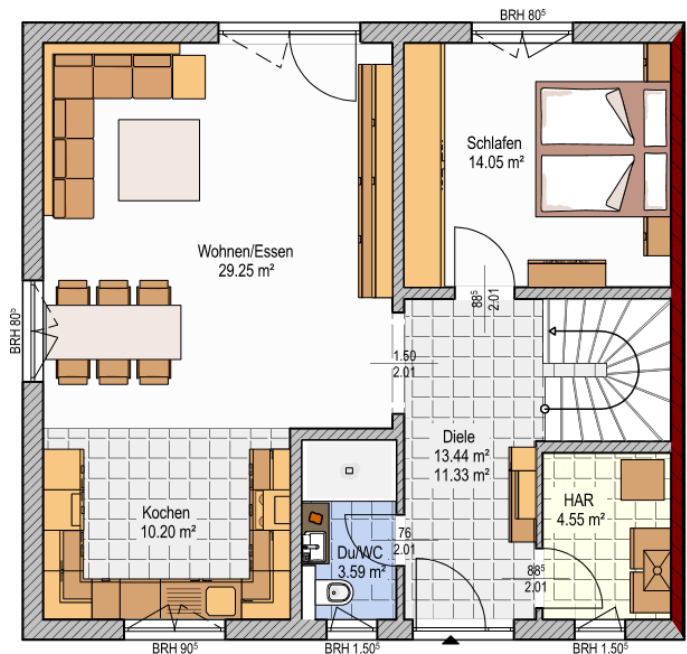

Doppelhaushälfte "Klassik" mit ca. 149m² (9,80 x 9,13 Außenmaß)

Luft-Wasser-Wärmepumpe & Lüftungsanlage mit Wärmerückgewinnung

Straßenansicht

Eingangsseite

Gartenansicht

Dachgeschoss

Erdegessch