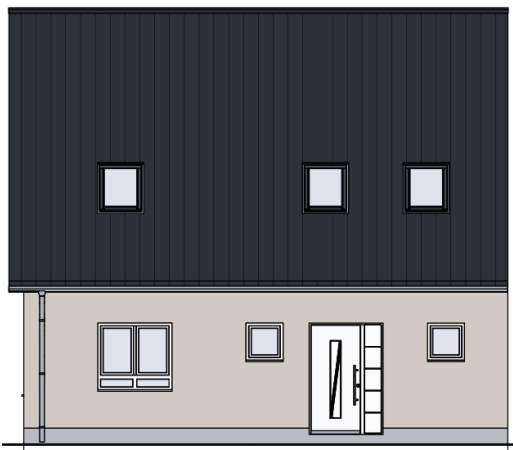

Doppelhaushälfte "Klassik" mit ca. 149m² (9,80 x 9,13 Außenmaß)

Luft-Wasser-Wärmepumpe & Lüftungsanlage mit Wärmerückgewinnung

Straßenansicht

Eingangsseite

Gartenansicht

Dachgeschoss

Erdegessch