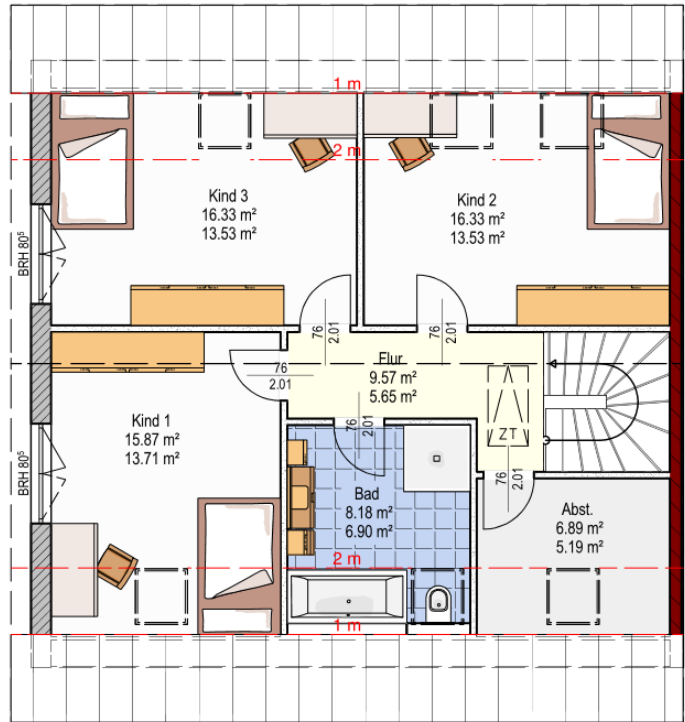

Doppelhaushälfte "Klassik" mit ca. 149m² (9,80 x 9,13 Außenmaß)

Luft-Wasser-Wärmepumpe & Lüftungsanlage mit Wärmerückgewinnung

Straßenansicht

Eingangsseite

Gartenansicht

Dachgeschoss

Erdegessch