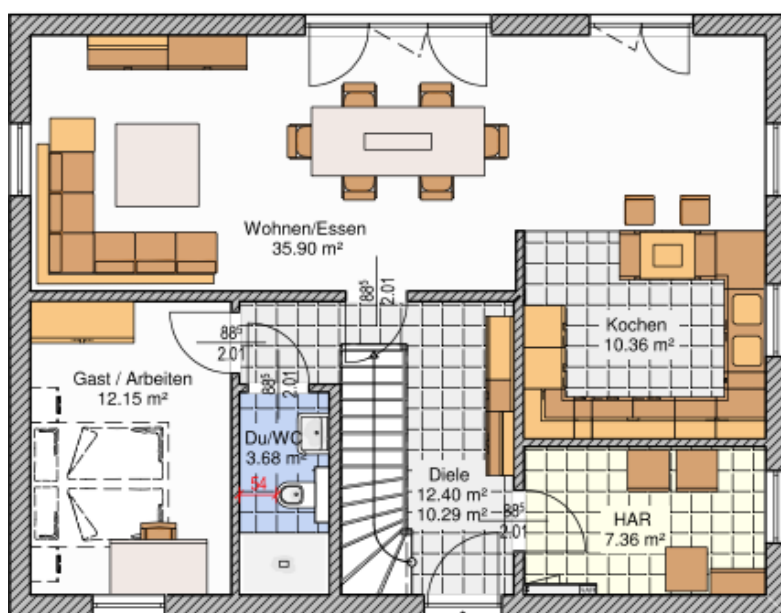

## Einfamilienhaus "Klassik" mit ca. 162 m<sup>2</sup> (11,25 x 8,70 Außenmaße)

**Heizung über eine Wärmepumpe mit Tifensonden  
 & Lüftungsanlage mit Wärmerückgewinnung**

Straßenansicht

Seitenansicht

Gartenansicht

Dachgeschoss

Erdgeschoss