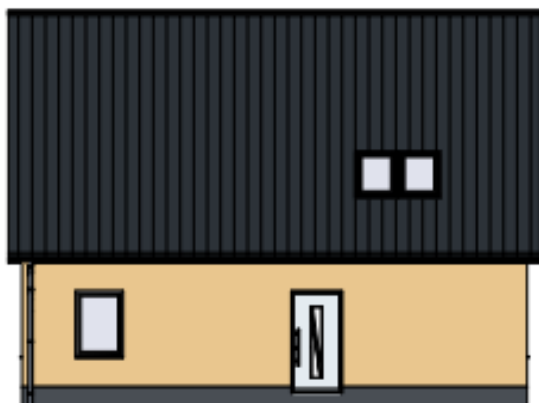

## Einfamilienhaus "Klassik" mit ca. 162 m<sup>2</sup> (11,25 x 8,70 Außenmaße)

**Heizung über eine Wärmepumpe mit Tifensonden  
 & Lüftungsanlage mit Wärmerückgewinnung**

Straßenansicht

Seitenansicht

Gartenansicht

Dachgeschoss

Erdgeschoss