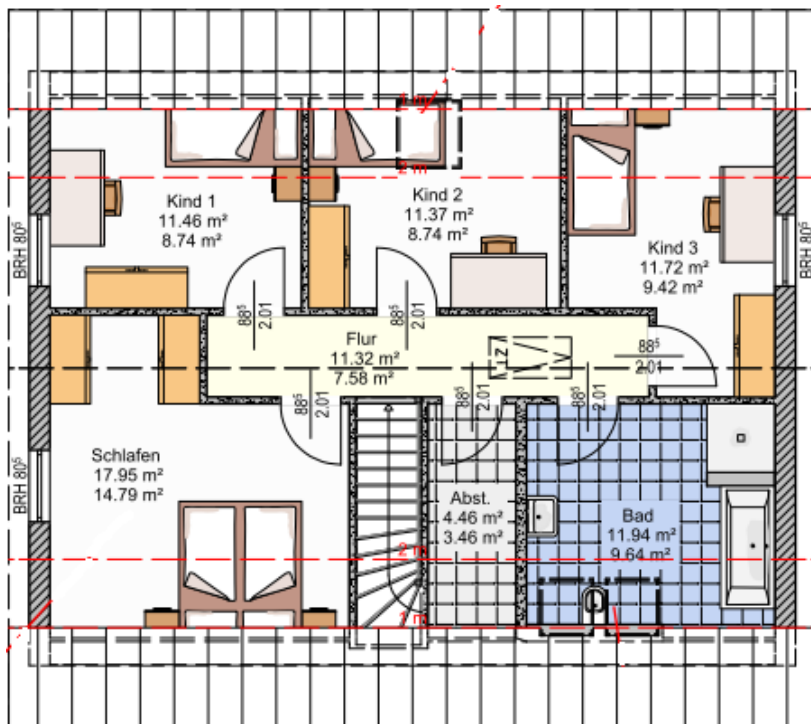

## Einfamilienhaus "Klassik" mit ca. 162 m<sup>2</sup> (11,25 x 8,70 Außenmaße)

**Heizung über eine Wärmepumpe mit Tifensonden  
 & Lüftungsanlage mit Wärmerückgewinnung**

Straßenansicht

Seitenansicht

Gartenansicht

Dachgeschoss

Erdgeschoss