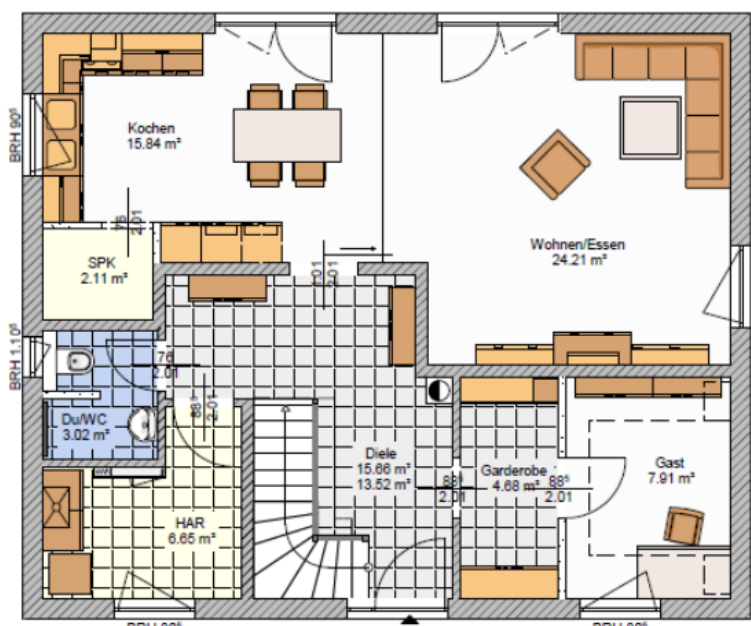

Einfamilienhaus "Klassik" mit ca. 161 m² (10,80 x 9,00 Außenmaße)

**Heizung / Warmwasser über eine Luftwärmepumpe
 & Lüftungsanlage mit Wärmerückgewinnung**

Straßenansicht

Gartenansicht

Dachgeschoss

Erdgeschoss