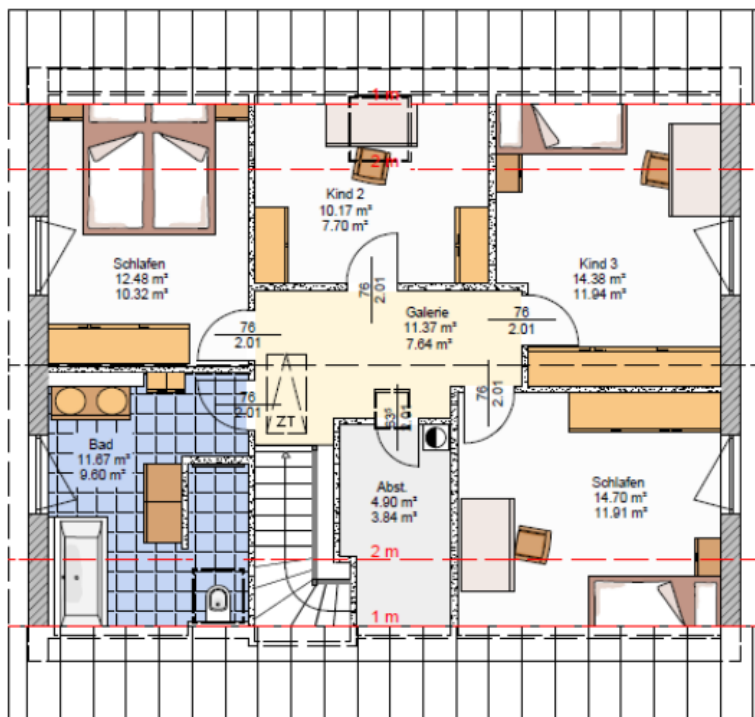

Einfamilienhaus "Klassik" mit ca. 161 m² (10,80 x 9,00 Außenmaße)

**Heizung / Warmwasser über eine Luftwärmepumpe
 & Lüftungsanlage mit Wärmerückgewinnung**

Straßenansicht

Gartenansicht

Dachgeschoss

Erdgeschoss