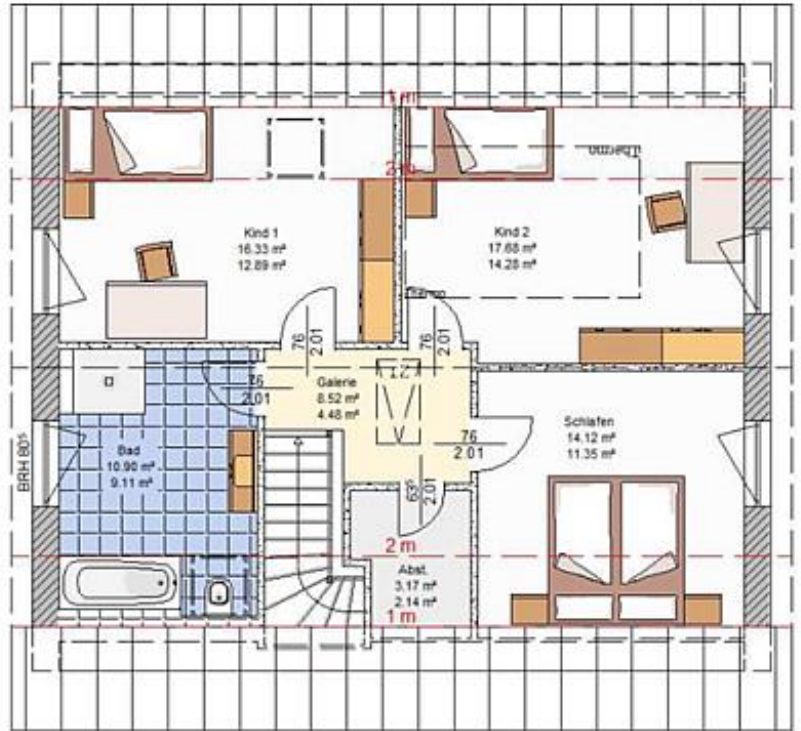

Einfamilienhaus mit Keller ca. 178 m² (8,53 x 10,33 Außenmaß)

Gas-Brennwerttherme mit Solaranlage & Lüftung mit Wärmerückgewinnung

Ansicht 1

Ansicht 2

Obergeschoss

Kellergeschoss

Erdgeschoss