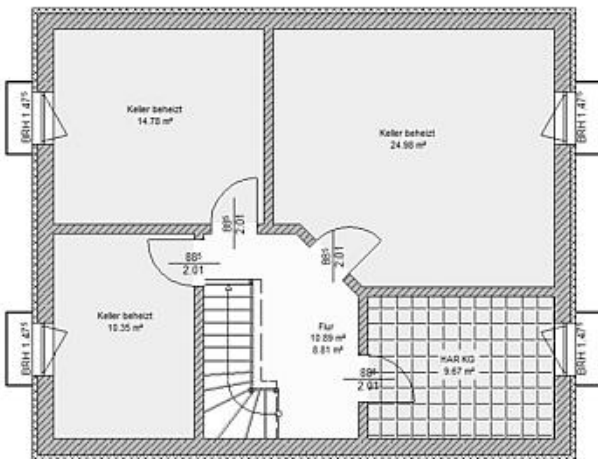

Einfamilienhaus mit Keller ca. 178 m² (8,53 x 10,33 Außenmaß)

Gas-Brennwerttherme mit Solaranlage & Lüftung mit Wärmerückgewinnung

Ansicht 1

Ansicht 2

Obergeschoss

Kellergeschoss

Erdgeschoss