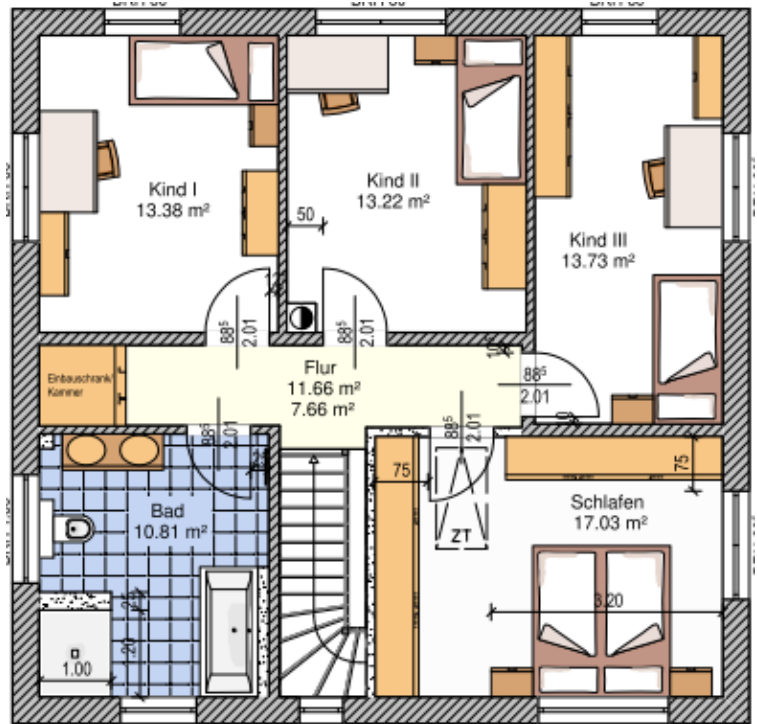

Einfamilienhaus "Stadthaus" mit ca. 163 m² (9,88 x 10,18 Außenmaß)
KfW Effizienzhaus 55 , Luft-Wasser-Wärmepumpe & Lüftung mit Wärmerückgewinnung

Straßenansicht

Seitenansicht

Gartenansicht

Obergeschoss

Erdgeschoss