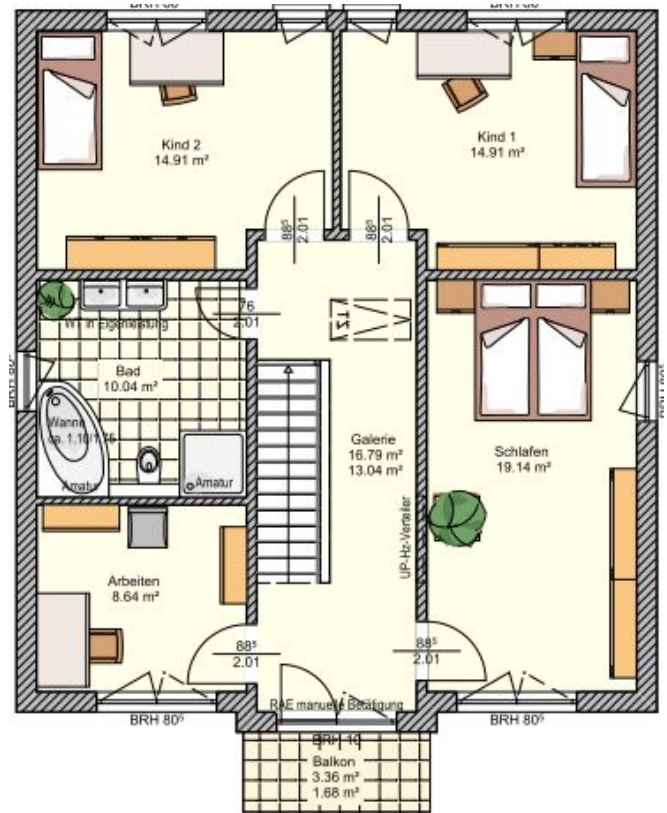

Einfamilienhaus "Stadthaus"

mit ca. 175 m² (9,60 X 10,80 Außenmaß)

**Gas-Brennwerttherme & Lüftung mit
 Wärmerückgewinnung**

Straßenansicht

Gartenansicht

Obergeschoss

Erdgeschoss